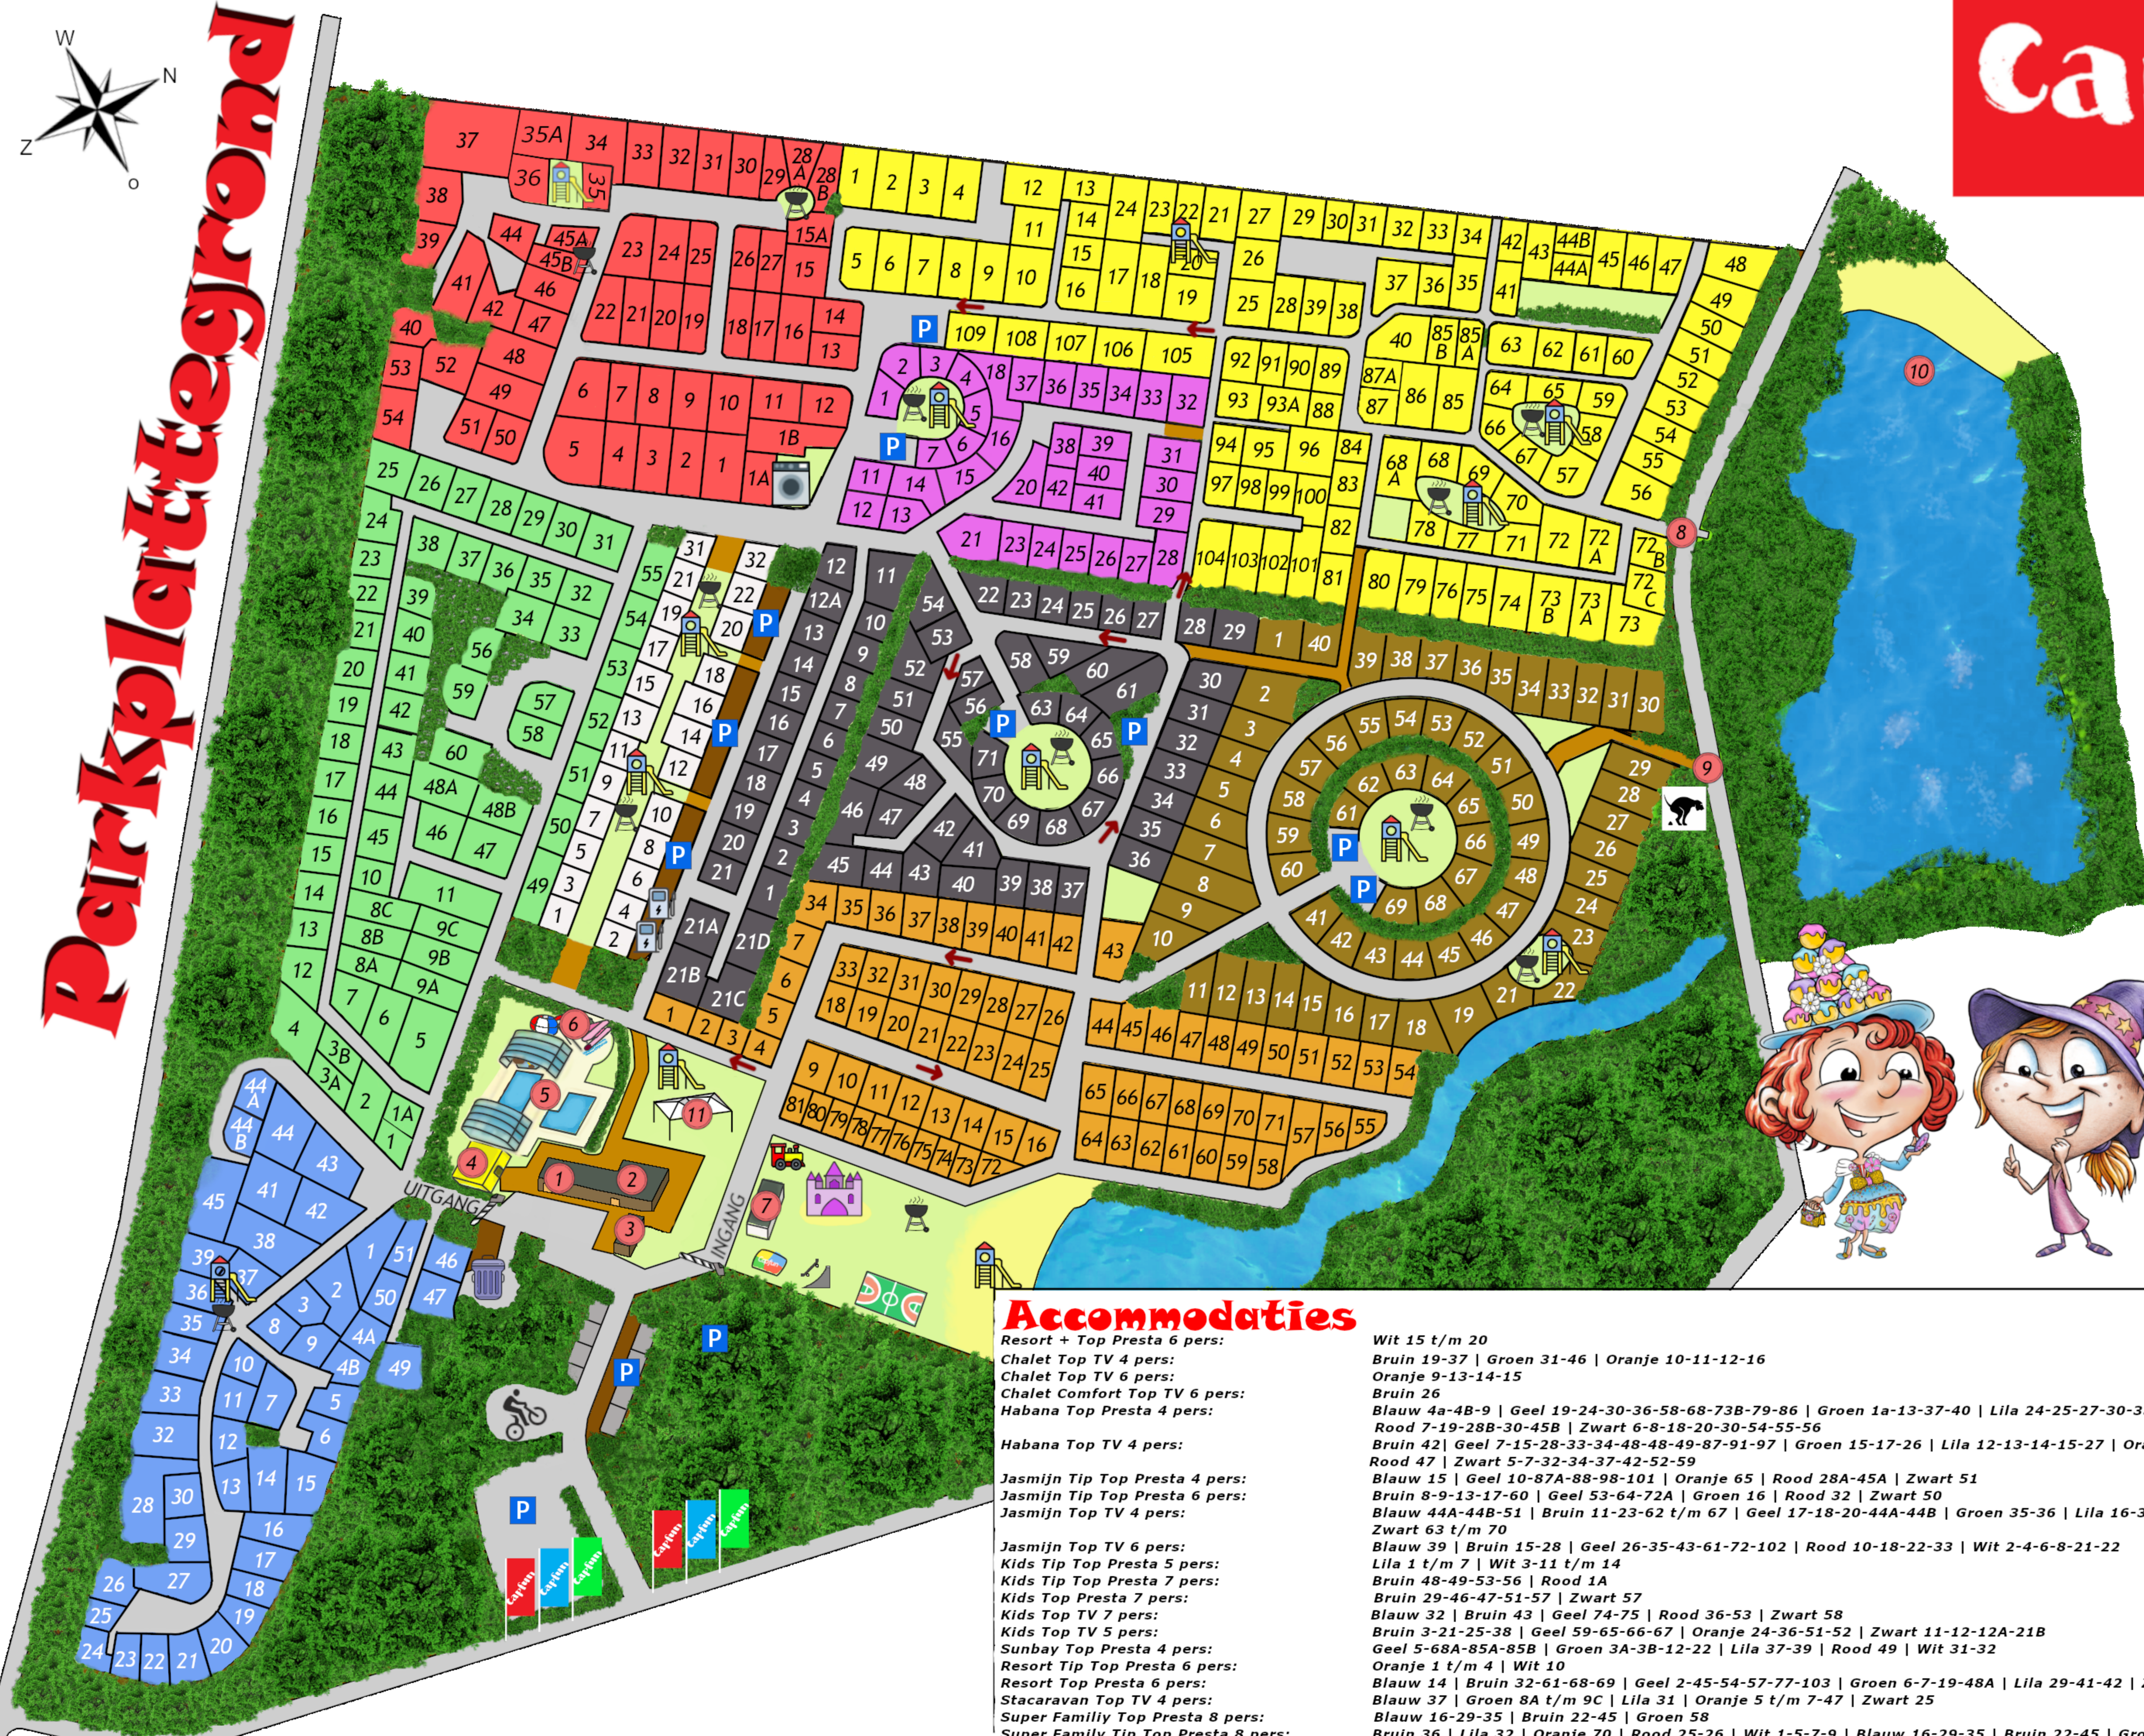

# Parkplattelengtegrond

- ### Legenda
- Ronkie het parktreintje
  - Eenrichtingsverkeer
  - Afvalcontainer
  - Elektrische oplaadpunten
  - Pumptrack
  - Multi-sportveld
  - Carabouille Speelkasteel
  - Halfpipe
  - Wasserette
  - Speeltuin
  - Parkeerplaats
  - Barbecue plaats
- 1 Receptie
  - 2 Bar en Restaurant
  - 3 Cafetaria en Ontbijtwinkel
  - 4 Kleedruimte en douches
  - 5 Zwembad
  - 6 Waterglijbanen
  - 7 Kidsclub
  - 8 Looppoort Geel
  - 9 Looppoort Bruin
  - 10 Recreatievijver
  - 11 Animatietent